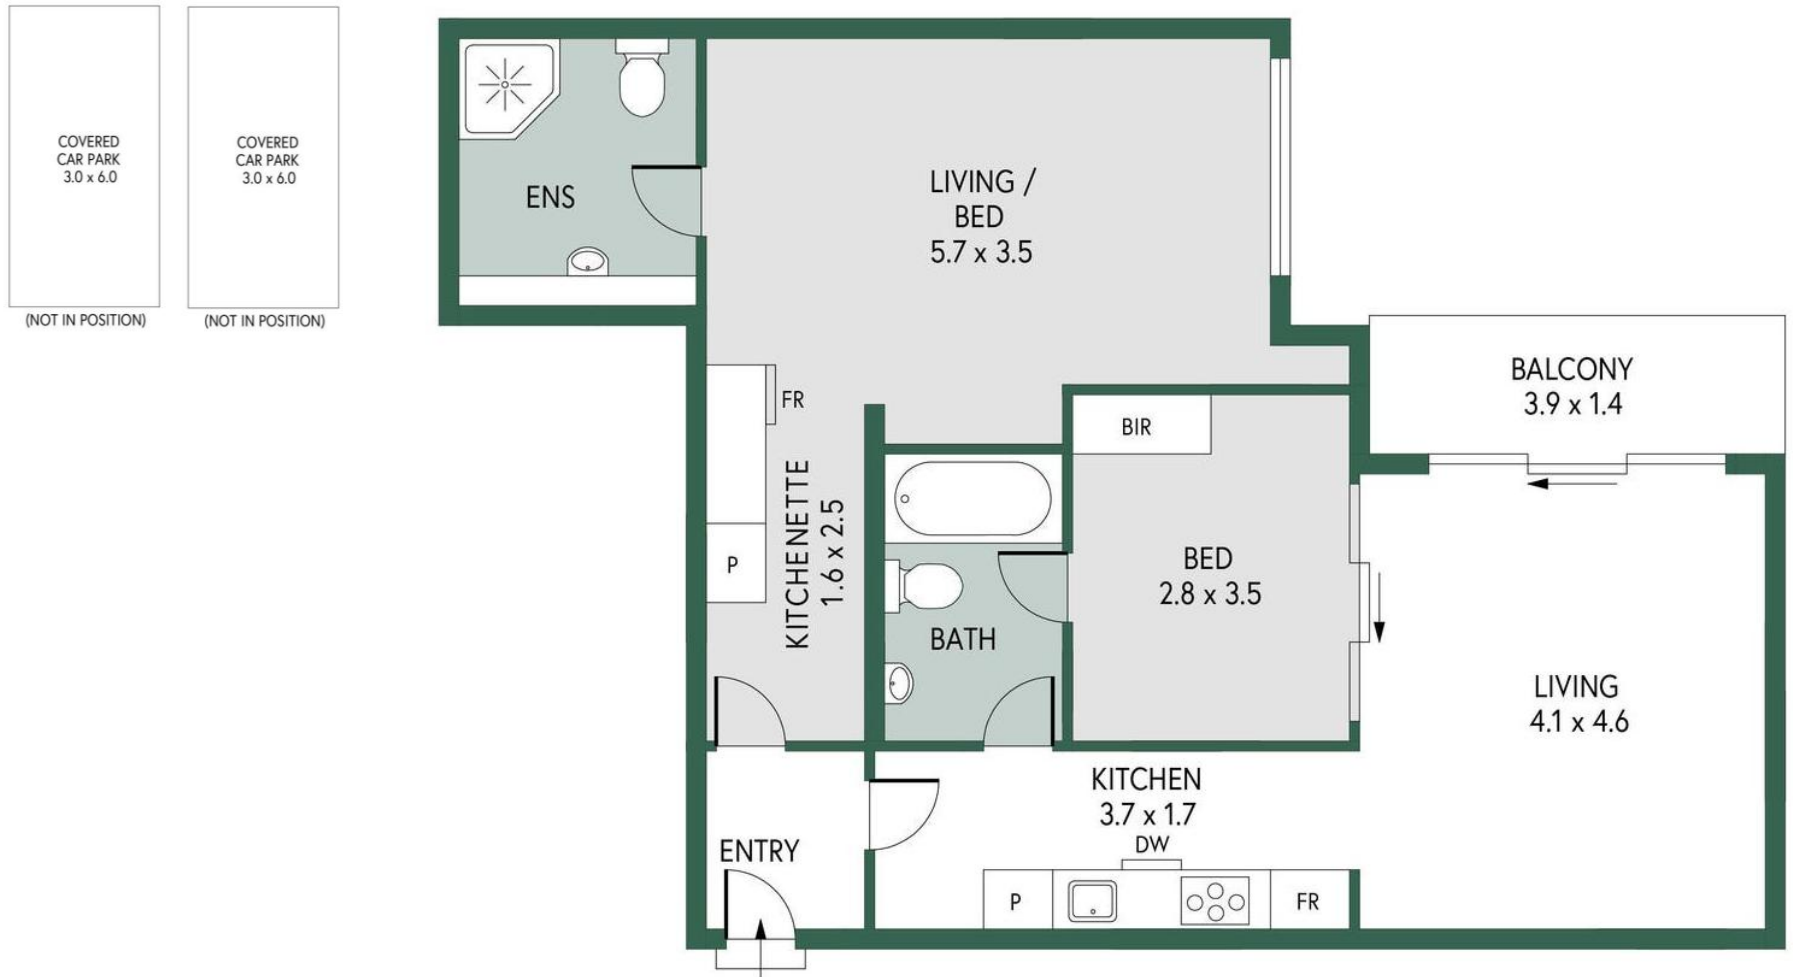

**16 HOLDFAST PROMENADE**

**613/16**

**613/16 Holdfast Promenade**

# 613/16 HOLDFAST PROMENADE IN PICTURES

613/16 HOLDFAST PROMENADE, GLENELG

INTERNAL	-	91.1 SQM
EXTERNAL	-	41.5 SQM
TOTAL	-	132.6 SQM